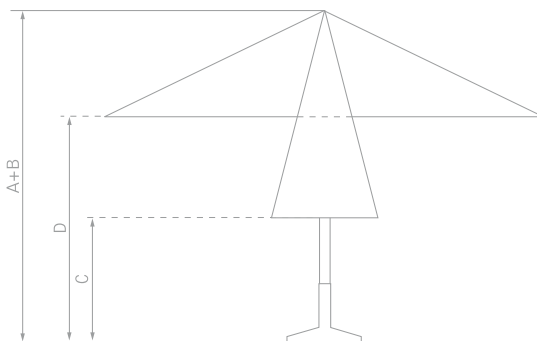

### Maten

Afstand	in cm
A Hoogte, gesloten	251,5
B Hoogte, geopend	251,5
C Afstand van grond tot einde balein, gesloten	110
D Afstand van grond tot einde balein, geopend	202
Opberglengthe	180