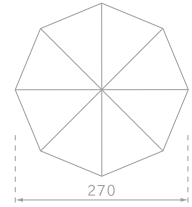

# Solero *Teatro*

ø 270 cm

DE SOLERO TEATRO, DE MEEST MOBIELE VAN HET SOLERO GAMMA, HEEFT EEN DOEKDOORSNEDE VAN 270 CM EN BIEDT U DUS RUIM VOLDOENDE SCHADUW. OMDAT DEZE PARASOL RELATIEF LICHT IS, KUNT U HEM BOVENDIEN MAKKELIJK VERPLAATSEN. HET DOEK BLIJFT JAREN MOOI OP KLEUR EN IS BOVENDIEN VUIL- EN WATERAFSTOTEND. EEN PRIMA PARASOL VAN EEN ONDERSCHIEDENDE KWALITEIT.