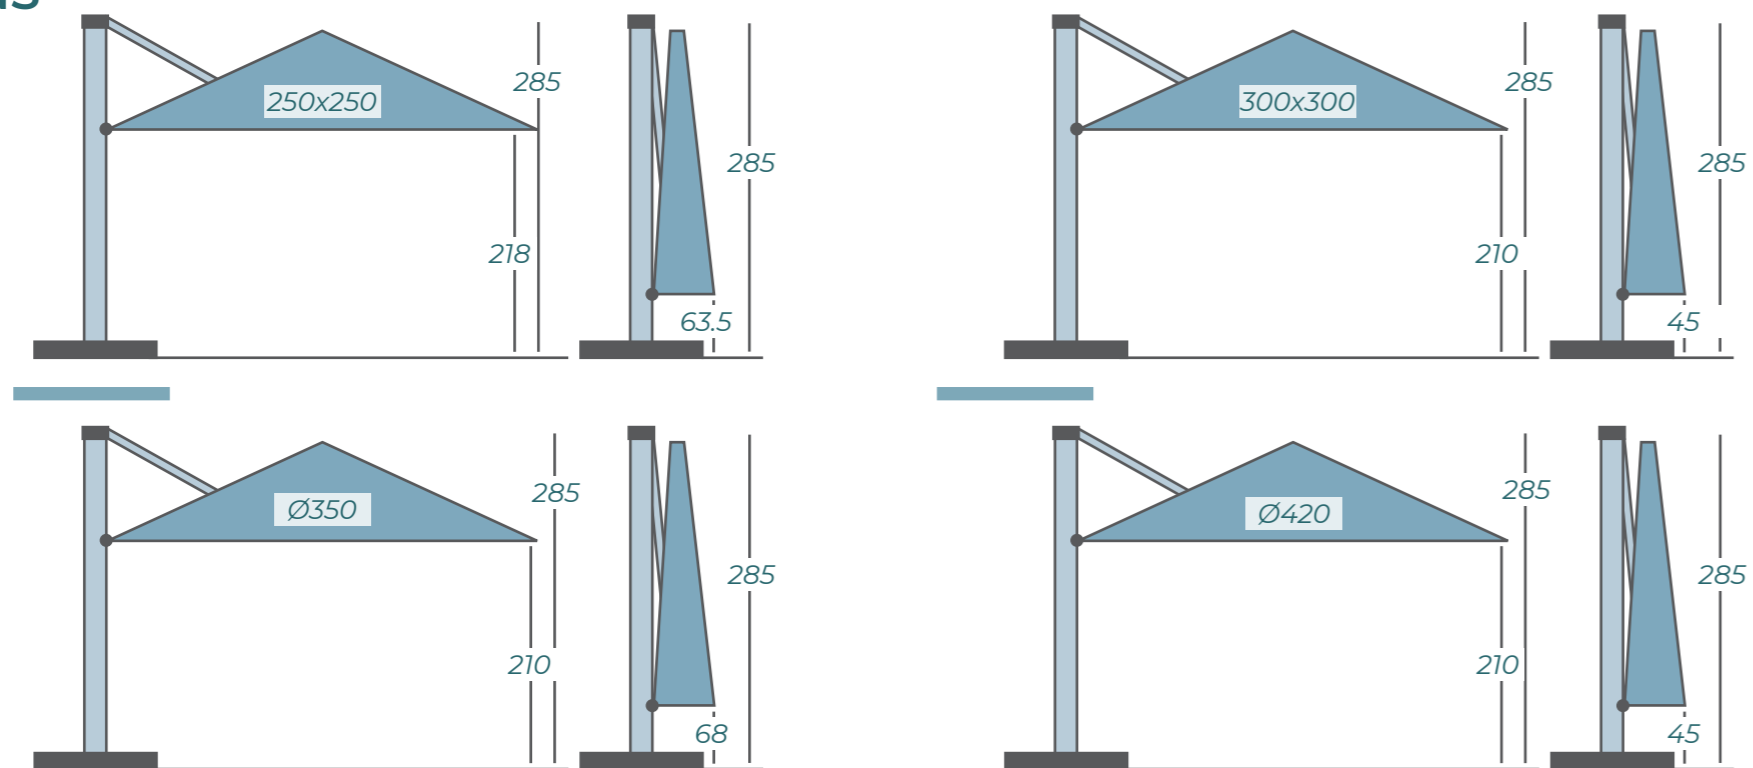

SOLERO® P6 PRO

Le Solero Prostor est bien plus qu'un simple parasol, c'est un parapet facilement rétractable avec beaucoup de fonctionnalités. L'installation se compose d'un pôle central qui peut accueillir jusqu'à quatre parasols. En utilisant le système de contrôle breveté, y compris un ressort à gaz, les parasols sont facilement fermés. Vous pouvez ouvrir ou fermer chaque parasol individuellement.

Le Solero Prostor est livré avec un mât en aluminium solide qui permet de monter 1 ou jusqu'à 4 parasols. L'ouverture et la fermeture sont d'une simplicité déconcertante. Avec le système à déplacement unique, le parasol glisse en position ouverte. Vous n'avez pas besoin d'être vraiment fort pour l'ouvrir ! La toile est 100% acrylique et est peinte en bloc, elle pèse 290 grammes par mètre carré et a une résilience de couleur de 7-8 sur une échelle de 8. L'acrylique résiste à l'eau et filtre 95-100% des rayonnements UV, exprimés en UPF 50+. La toile est lavable et, si nécessaire, facilement remplaçable.

SUR LE SOL OU CONTRE LE MUR

Ce parasol est disponible en tant que parasol mural en variations simples ou doubles. Le poteau peut être facilement monté au mur avec 2 supports. De cette façon, vous pouvez profiter d'un parasol élégant avec un poteau ou un socle en carrelage. Malheureusement ce n'est pas possible pour nos modèles ronds. Le cadre par défaut pour ce parasol est le RAL 9007, c'est une structure laquée grise comme montrée sur la photo. Il est possible d'obtenir un cadre noir, blanc, Alucopper ou Alupolish au cas où vous en avez besoin, mais cela entraînera un coût supplémentaire et un délai plus long.

DIMENSIONS

CHOIX PARMIS 12 TEINTES DE TOILE

CONFIGURATIONS POSSIBLES

250x250 ou 300x300 par toile

Ø350 ou Ø420 par toile

CHOIX PARMIS 5 TEINTES DE FRAME

3 SEMAINES

Specifications