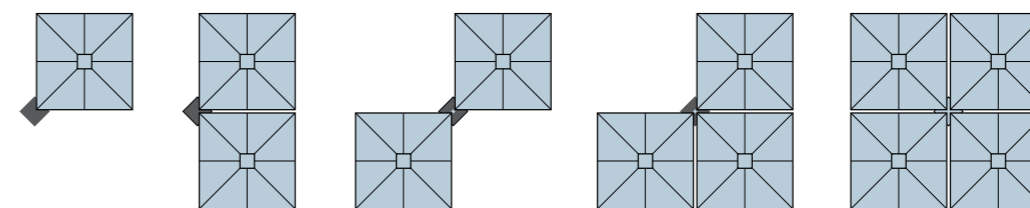

Le Solero Prostor est livré avec un mât en aluminium solide qui permet de monter 1 ou jusqu'à 4 parasols. L'ouverture et la fermeture sont d'une simplicité déconcertante. Avec le système à déplacement unique, le parasol glisse en position ouverte. Vous n'avez pas besoin d'être vraiment fort pour l'ouvrir ! La toile est 100% acrylique et est peinte en bloc, elle pèse 290 grammes par mètre carré et a une résilience de couleur de 7-8 sur une échelle de 8. L'acrylique résiste à l'eau et filtre 95-100% des rayonnements UV, exprimés en UPF 50+. La toile est lavable et, si nécessaire, facilement remplaçable.

DIMENSIONS

CHOIX PARMIS 12 TEINTES DE TOILE

CONFIGURATIONS POSSIBLES

250x250 ou 300x300 par toile

Ø350 ou Ø420 par toile

CHOIX PARMIS 5 TEINTES DE FRAME

3 SEMAINES

Specifications