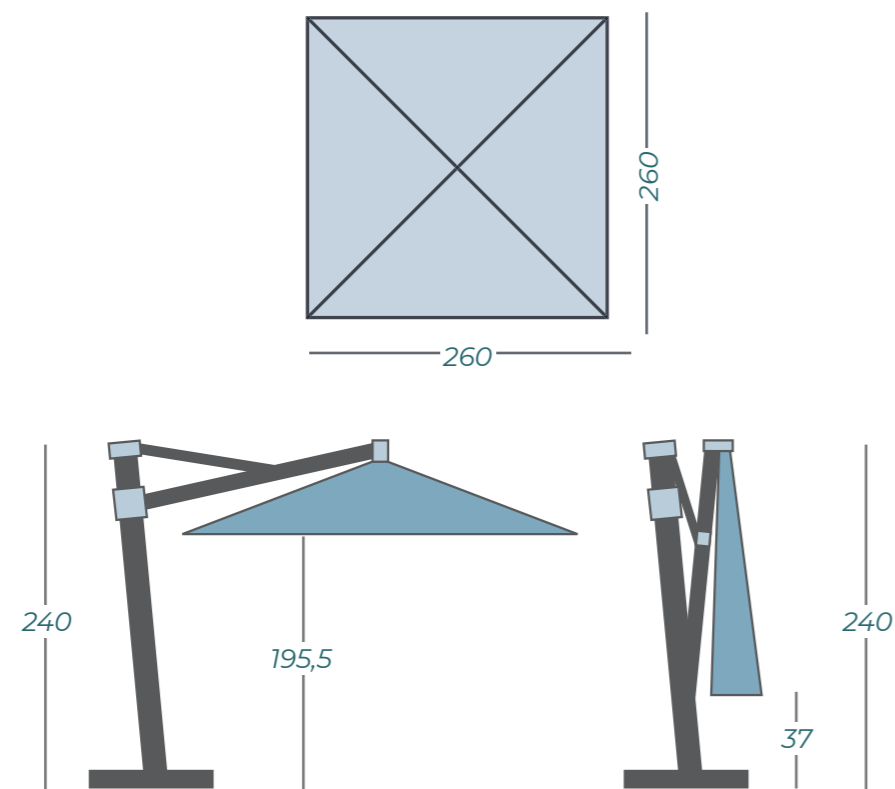

SOLERO® CIELO PRO

Le Solero Cielo Pro trouve parfaitement sa place dans votre jardin. Ce parasol lourd et en porte-à-faux a un diamètre de **260x260 cm**. Avec son système de contrôle innovant, vous pouvez ouvrir ou fermer ce parasol de qualité en un clin d'oeil. Il est très facile d'incliner ce parasol dans différentes positions, sans avoir à faire le moindre effort.

La base solide du parasol Cielo est équipée d'un mécanisme tournant intelligent. Vous pouvez faire pivoter ce parasol de jardin facilement et à 360 degrés en appuyant simplement sur la pédale. En relâchant cette pédale, ce parasol pratique sera automatiquement verrouillé dans sa position.

DIMENSIONS*

CHOIX PARMIS 4 TEINTES DE TOILE

* Ces dimensions ont été mesurées sans le pied ou ancrage de sol

SPECIFICATIONS ET PRIX

DISPONIBLE DEPUIS LE STOCK*

Numéro d'article	Dimension	Prix HT en €	Prix TTC en €	Specifications	
826.28.couleur	Cielo Pro Parasol	537,50	645,-	Housse de protection inclus	oui
826.26.888	Cielo Pro Pied croix	Inclus	Inclus	Parasol excentré	oui
530.17.50	Cielo Pro Ancrage au sol	79,17	95,-	Mât central	non
532.13.50	Pied de terre Cielo Plus	120,83	145,-	Mât télescopique	non
535.24.54	Accento éclairage	Inclus	Inclus	Eclairage inclus	oui