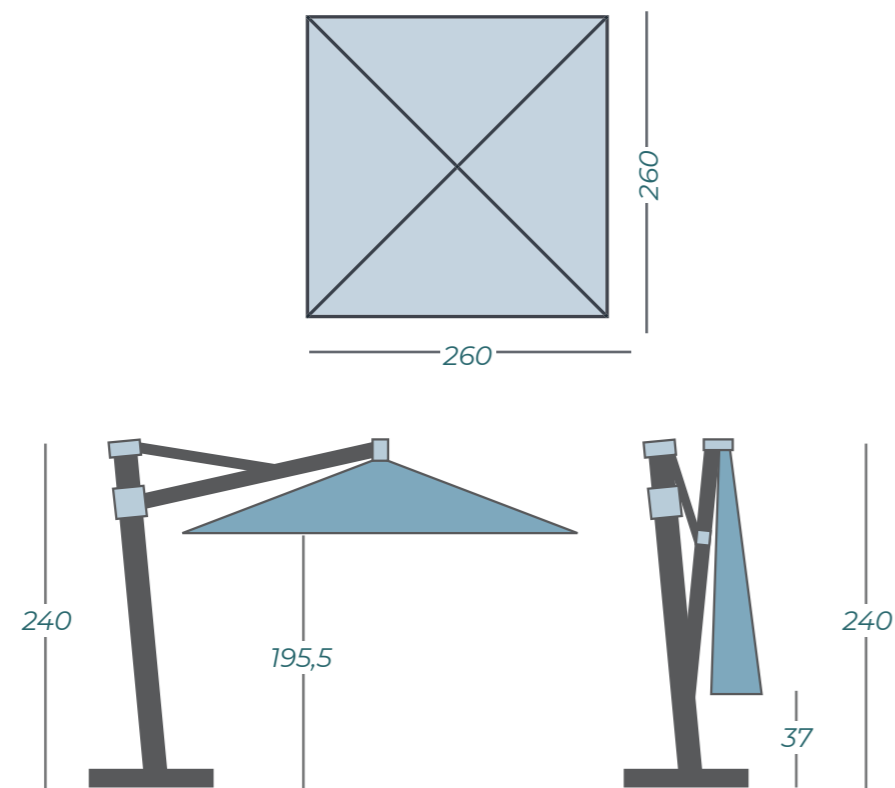

SOLERO® CIELO PRO

Le Solero Cielo Pro trouve parfaitement sa place dans votre jardin. Ce parasol lourd et en porte-à-faux a un diamètre de **260x260 cm**. Avec son système de contrôle innovant, vous pouvez ouvrir ou fermer ce parasol de qualité en un clin d'oeil. Il est très facile d'incliner ce parasol dans différentes positions, sans avoir à faire le moindre effort.

OMBRE A VOL D'OISEAU

Le Cielo Pro est livré par défaut avec un pied gratuit. Vous souhaitez ancrer le parasol sur votre terrasse ? Dans ce cas, vous pouvez commander l'ancrage au sol spécial.

LE NOIR RESTE NOIR

DIMENSIONS*

CHOIX PARMIS 4 TEINTES DE TOILE

* Ces dimensions ont été mesurées sans le pied ou ancrage de sol

SPECIFICATIONS ET PRIX

DISPONIBLE DEPUIS LE STOCK*

Numéro d'article	Dimension	Prix HT en €	Prix TTC en €	Specifications	
826.28.couleur	Cielo Pro Parasol	537,50	645,-	Housse de protection inclus	oui
826.26.888	Cielo Pro Pied croix	Inclus	Inclus	Parasol excentré	oui
530.17.50	Cielo Pro Ancrage au sol	79,17	95,-	Mât central	non
532.13.50	Pied de terre Cielo Plus	120,83	145,-	Mât télescopique	non
535.24.54	Accento éclairage	Inclus	Inclus	Eclairage inclus	oui

Vous trouverez l'éclairage et le chauffage pp. 82-87

Vous trouverez des images des ancrages & des pieds pp. 94-95

UNE NOUVELLE COULEUR DE FRAME

Toile O'Bravia	oui
Mât en 2 parties	non
Inclinable	oui
Mécanisme rotatif	oui
Inclinaison latérale	non
Volant	non
Opération	Manivelle
Poids du toile par m ²	300 grammes
Ressorts intégrés	non
Nombre de baleines	8
Se ferme au-dessus des tables	oui
Diamètre de la mât	65 mm