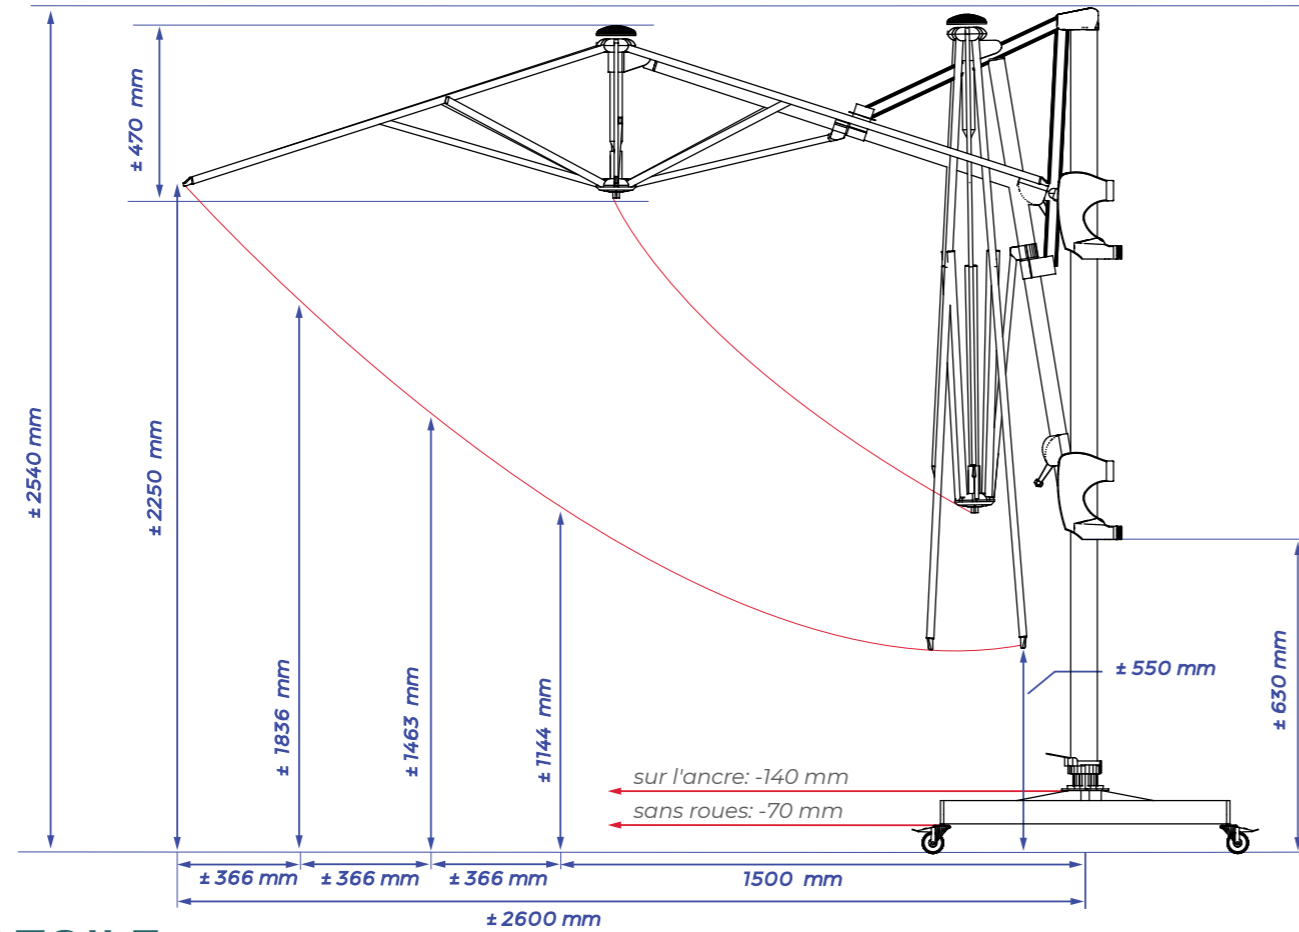

## SOLERO® CIELO PRO

Le Solero Cielo Pro trouve parfaitement sa place dans votre jardin. Ce parasol lourd et en porte-à-faux a un diamètre de **260x260 cm**. Avec son système de contrôle innovant, vous pouvez ouvrir ou fermer ce parasol de qualité en un clin d'oeil. Il est très facile d'incliner ce parasol dans différentes positions, sans avoir à faire le moindre effort.

La base solide du parasol Cielo est équipée d'un mécanisme tournant intelligent. Vous pouvez faire pivoter ce parasol de jardin facilement et à 360 degrés en appuyant simplement sur la pédale. En relâchant cette pédale, ce parasol pratique sera automatiquement verrouillé dans sa position.

## 2.6×2.6 MÈTRES