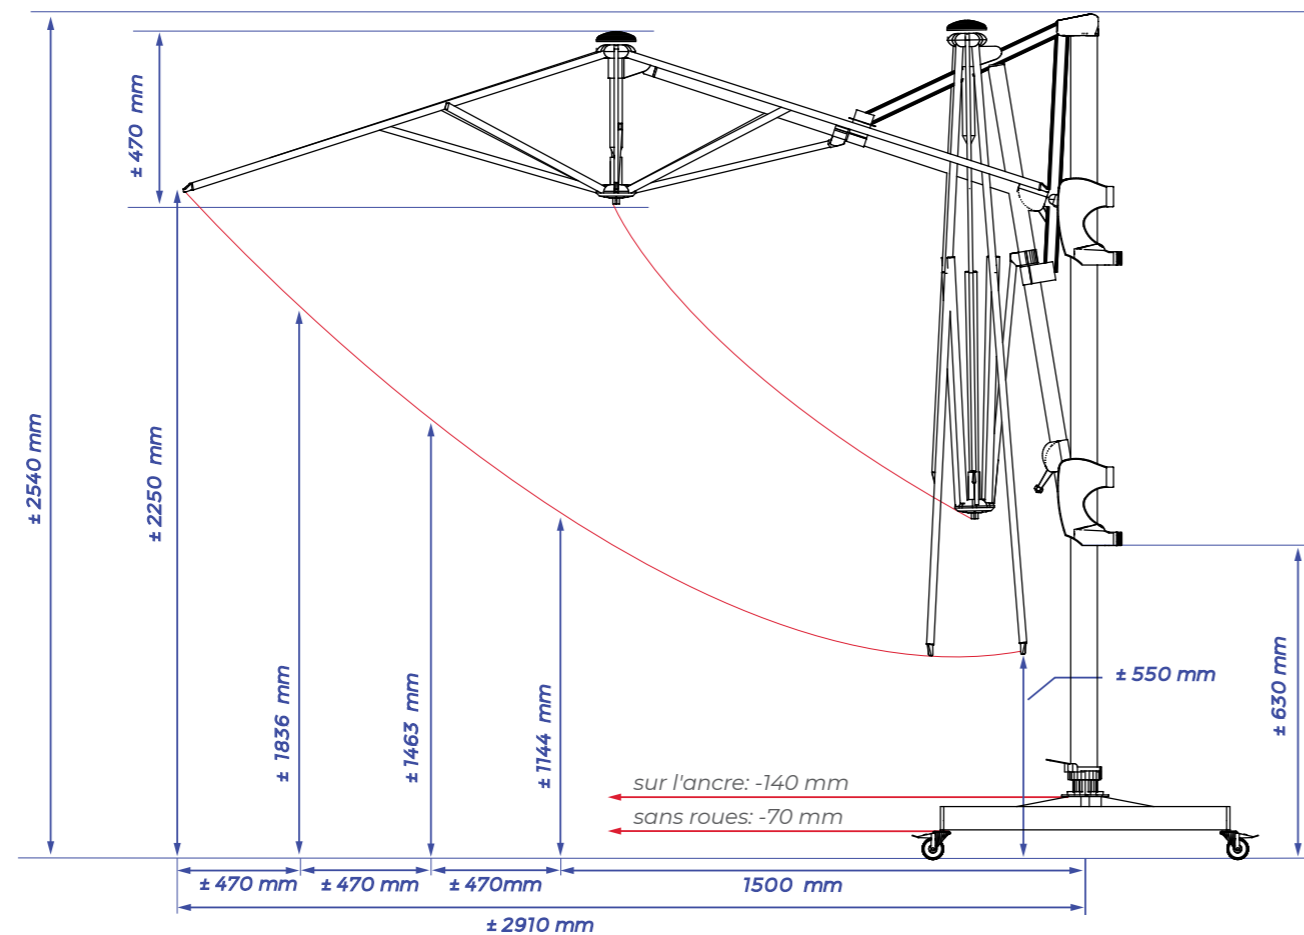

SOLERO® CIELO PRO

Le Solero Cielo Pro trouve parfaitement sa place dans votre jardin. Ce parasol lourd et en porte-à-faux a un diamètre de **260x260 cm**. Avec son système de contrôle innovant, vous pouvez ouvrir ou fermer ce parasol de qualité en un clin d'oeil. Il est très facile d'incliner ce parasol dans différentes positions, sans avoir à faire le moindre effort.

La base solide du parasol Cielo est équipée d'un mécanisme tournant intelligent. Vous pouvez faire pivoter ce parasol de jardin facilement et à 360 degrés en appuyant simplement sur la pédale. En relâchant cette pédale, ce parasol pratique sera automatiquement verrouillé dans sa position.

2.6×2.6 MÈTRES

CHOIX PARMIS 4 TEINTES DE TOILE

SPECIFICATIONS ET PRIX

DISPONIBLE DEPUIS LE STOCK*

Numéro d'article	Dimension	Prix HT en €	Prix TTC en €	Specifications	
826.28.couleur	Cielo Pro 260x260 cm	582,50	699,00	Housse de protection inclus	oui
826.26.888	Pied croix Cielo Pro	Inclus	Inclus	Parasol excentré	oui
832.33.99	Socle carrelé Laterna Pro + plaque d'adaptation	182,50	219,00	Mât central	non
835.50.994	Jeu de 4 roues pivotantes 50 mm noires	62,00	74,40	Mât télescopique	non
530.17.50	Ancrage au sol Cielo Pro	49,96	59,95	Eclairage inclus	oui
532.13.50	Pied de terre Cielo Pro	149,96	179,95	Toile O'Bravia	oui
832.50.99	Plaque de recouvrement support de carrelage bas gris argenté	158,82	189,00	Mât en 2 parties	non
535.24.84	Accento éclairage	Inclus	Inclus	Inclinable	oui