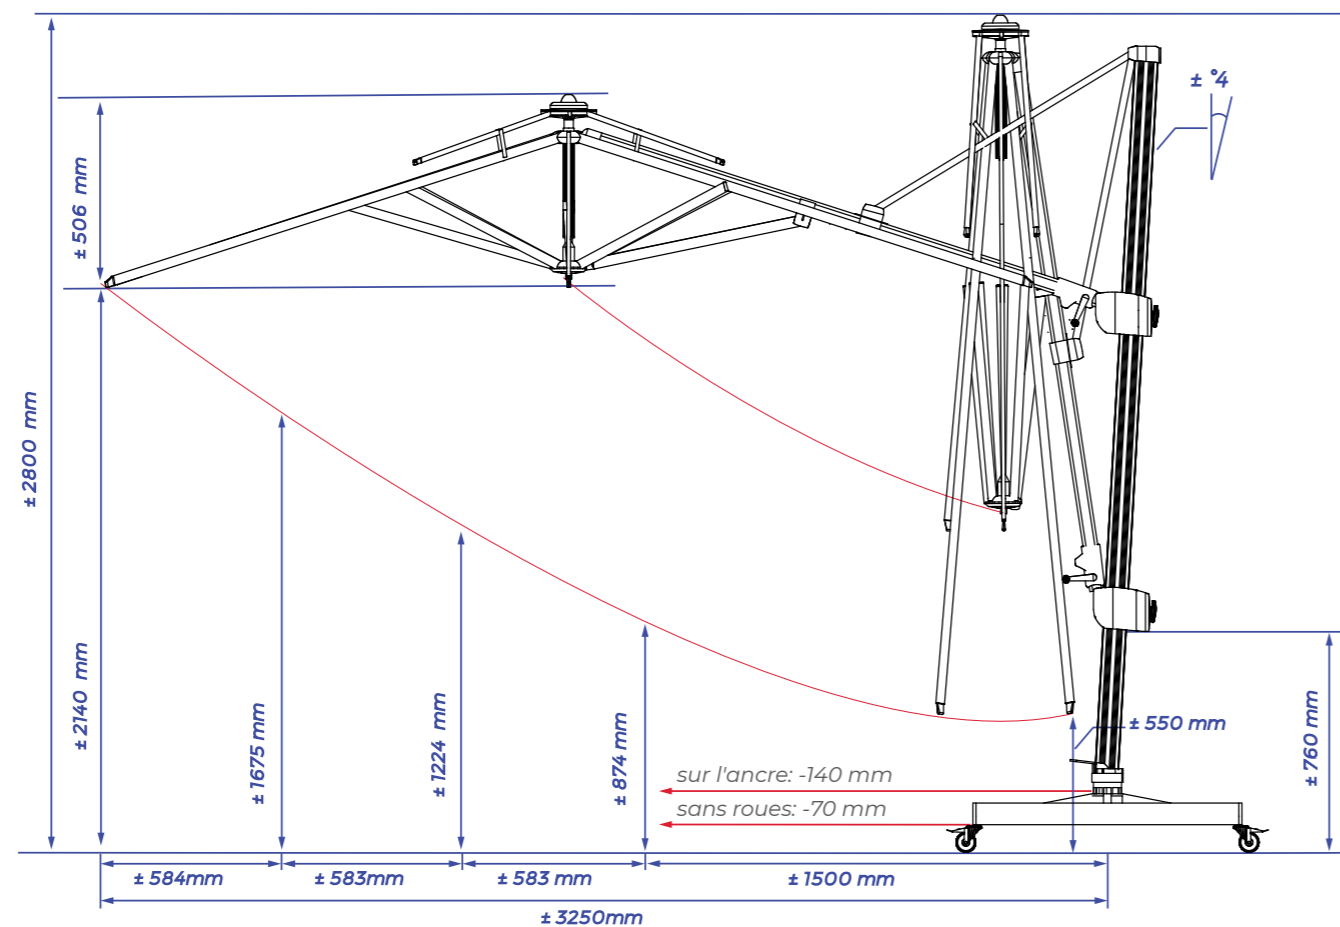

## SOLERO® FRATELLO PRO

Aîné de notre parasol Laterna, le Fratello (« frère » en italien) **300x300 cm** force le respect grâce à ses possibilités infinies. Il suit le soleil en s'inclinant de chaque côté et est livré avec un élégant châssis gris argenté. Avec ses dimensions de 300x300 cm, vous savez que tous vos invités seront protégés.

## REMARQUABLEMENT SUBTIL

La conception déportée du Fratello fait en sorte que ce grand parasol fonctionne de manière très discrète. Profitez de l'ombre qu'il apporte tandis que son mât est à peine visible mais élégamment présent. Et bien sûr, la manivelle intégrée fonctionne avec élégance.

## 3x3 MÈTRES