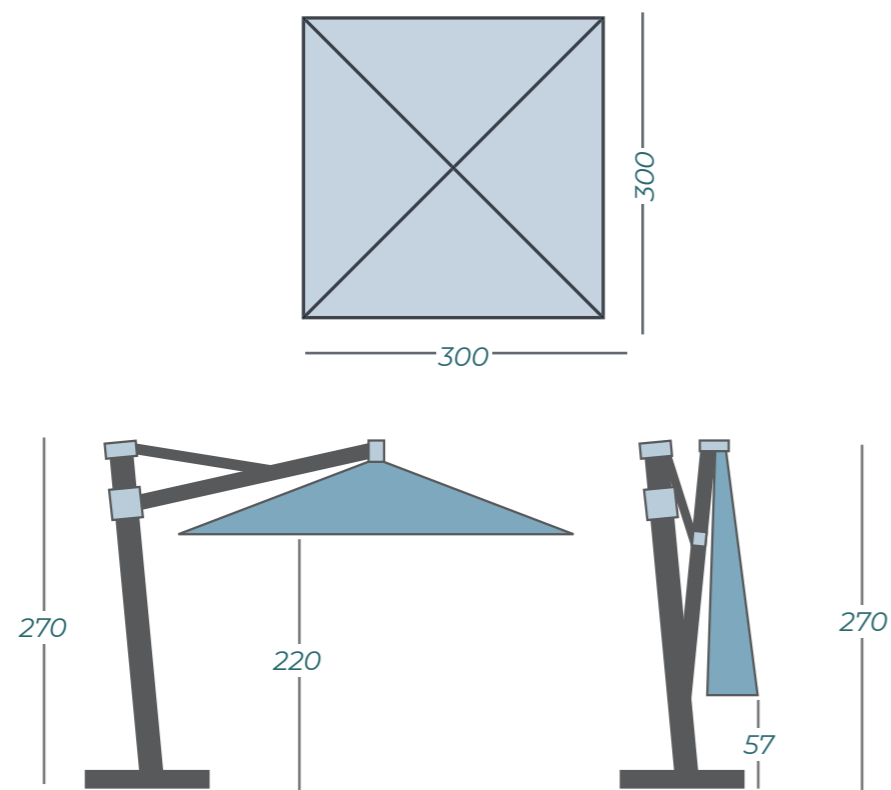

SOLERO® FUERTO PRO

Solero's Fuerto est synonyme de force et d'élégance. Ce parasol déporté est destiné à un usage intensif. Le Fuerto Pro stable est disponible en **300x300 cm** et peut être dès lors utilisé sans peine dans le CAHORE, mais il est également parfait pour être installé dans le jardin.

Le Fuerto se commande facilement et rapidement, ce sont des caractéristiques indispensables sur votre terrasse bondée cet été. Le dernier né de Solero est unique grâce à son système à tirer et à pousser, en un simple élan, vous ouvrez le parasol. Le fermer est tout aussi aisé, vous le repliez en tirant la poignée du parasol vers le bas. Ce parasol professionnel n'est pas inclinable ou pivotant, mais il constitue un auvent stable sur votre terrasse.

LE PARASOL DÉPORTÉ POUR LE CAHORE

Le parasol déporté qui est idéal pour un usage intensif dans le CAHORE. Le bras robuste tient sans peine la toile de 9 m² en place et vous protège, vous et vos clients des rayons ardents du soleil et d'une averse estivale.

CHOIX PARMIS 5 TEINTES DE TOILE

* Ces dimensions ont été mesurées sans le pied ou ancrage de sol

**Cette couleur est produite en un nombre limité d'exemplaires

SPECIFICATIONS ET PRIX

DISPONIBLE DEPUIS LE STOCK*