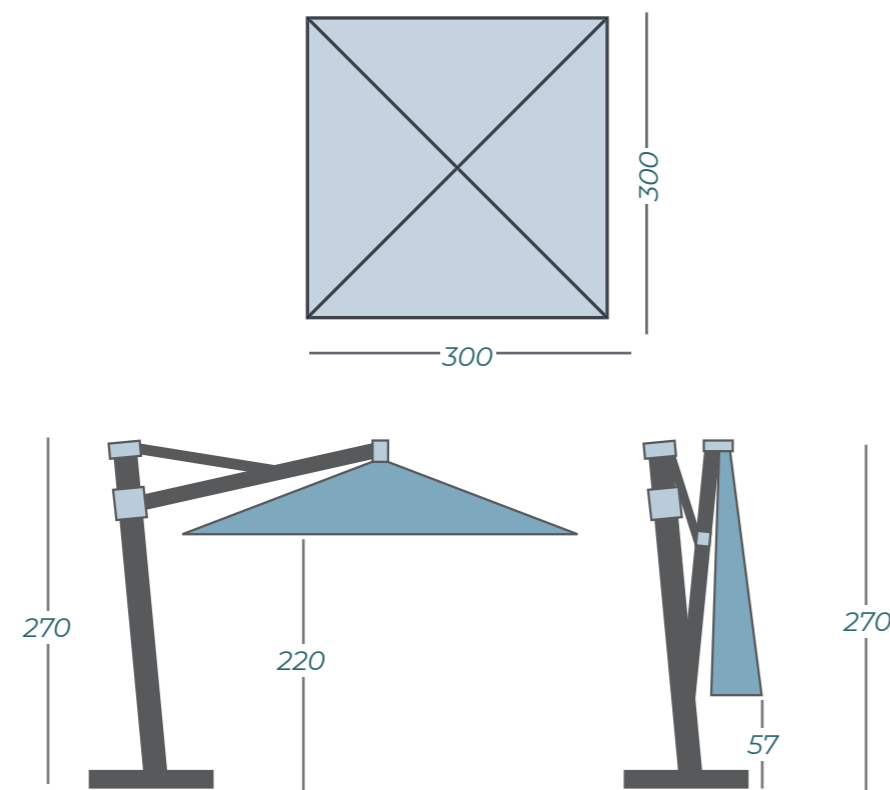

DIMENSIONS*

CHOIX PARMIS 5 TEINTES DE TOILE

BLANC NACRÉ
.42

GRIS CLAIR
.177

TAUPE
.144

NOUVELLE!

SPA
LIMITED
EDITION**
.128

NOIR
.150

* Ces dimensions ont été mesurées sans le pied ou ancrage de sol

** Cette couleur est produite en un nombre limité d'exemplaires

SPECIFICATIONS ET PRIX

DISPONIBLE DEPUIS LE STOCK*

Numéro d'article	Dimension	Prix HT en €	Prix TTC en €
860.33.couleur	Solero Fuerto 300x300 cm parasol	1165,-	1398,-
842.84.99	Pied de dalles Fuerto	324,17	389,-
542.85.99	Ancrage au sol Fuerto	234,45	279,-
535.64.99	Roulettes 4x	81,66	98,-
535.24.54	Accento éclairage	inclus	inclus

Vous trouverez l'éclairage et le chauffage pp. 82-87
Vous trouverez des images des ancrages & des pieds pp. 94-95

Specifications	
Housse de protection inclus	oui
Parasol excentré	oui
Mât central	non
Mât télescopique	non
Eclairage inclus	oui
Toile O'Bravia	oui
Mât en 2 parties	non
Inclinable	non
Mécanisme rotatable	non
Inclinaison latérale	non
Volant	non
Opération	push & pull
Poids du toile par m²	300 grammes
Ressorts intégrés	oui
Nombre de baleines	8
Se ferme au-dessus des tables	oui
Diamètre de la mât	env. 110mm

* Tant qu'il y a du stock

UNE NOUVELLE COULEUR DE FRAME

GRIS CLAIR