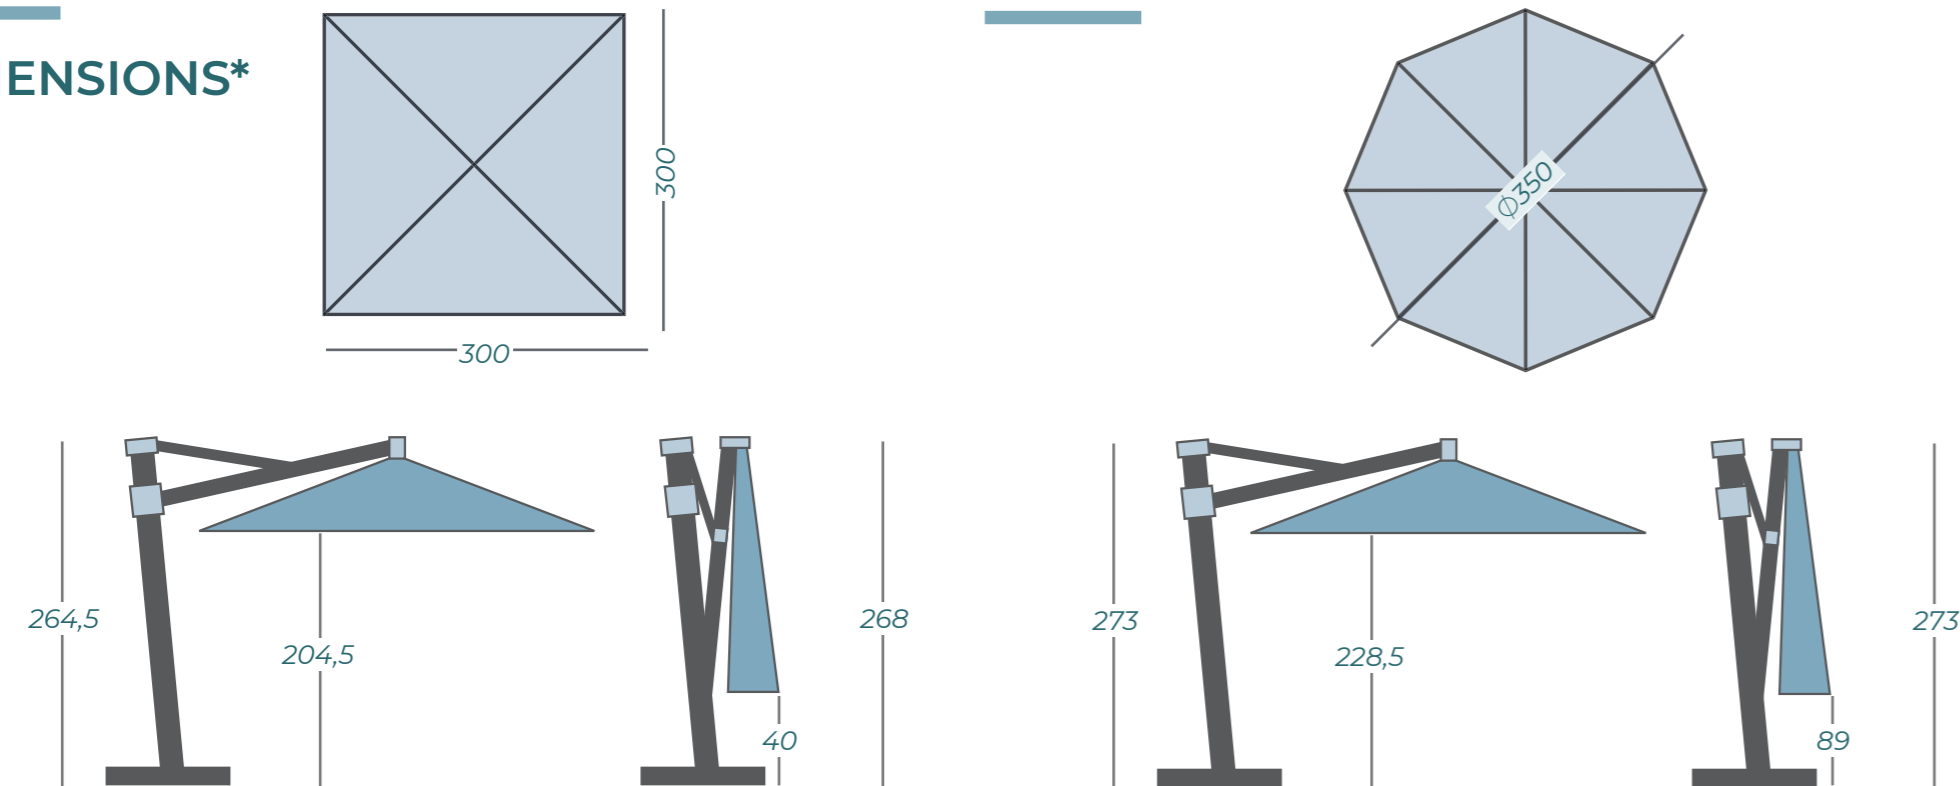

SOLERO® LATERNA PRO

Conçu exclusivement avec des matériaux de haute qualité, nous vous assurons que vous profiterez de votre luxueux parasol déporté pendant de nombreuses années. En raison de sa taille généreuse (300x300 cm ou Ø350cm), ce parasol transforme toute zone extérieure en un espace accueillant pour les grands et les petits groupes.

Malgré sa taille **300x300 cm** ou **Ø 350 cm**, il est facile à manipuler et peut être déplacé dans n'importe quelle position d'un mouvement fluide. Vous préférez ne pas avoir de socle disgracieux ou de lourdes tuiles sur votre terrasse ? Ce parasol peut être ancré dans le sol rapidement et esthétiquement.

VENTILATION PAR LE VENT

Vous serez toujours au frais sous le Solero Laterna. La version carrée est équipée d'un toit spécial de ventilation. La version ronde a également un capteur de vent, mais il n'est pas placé aussi haut d'un point de vue esthétique. Lors des journées trop chaudes, la toile libère la chaleur au lieu de la capturer sous le parasol. De plus, cela aide le parasol à gagner en stabilité.

DIMENSIONS*

CHOIX PARMIS 4 TEINTES DE TOILE

* Ces dimensions ont été mesurées sans le pied ou ancrage de sol

SPECIFICATIONS ET PRIX

DISPONIBLE DEPUIS LE STOCK*

Numéro d'article	Dimension	Prix HT en €	Prix TTC en €	Specifications
832.33.couleur	Laterna 300x300 cm	745,83	895,-	Housse de protection inclus oui
832.35.couleur	Laterna \varnothing 350 cm	745,83	895,-	Parasol excentré oui
832.33.99	Pied de dalles Laterna	182,50	219,-	Mât central non
532.34.99	Ancrage au sol Laterna	79,17	95,-	Mât télescopique non
532.14.50	Pied de terre Laterna + adaption	120,83	145,-	Eclairage inclus oui
535.64.99	Roulettes 4x	81,67	98,-	Toile O'Bravia oui
535.24.54	Accento éclairage	Inclus	Inclus	Mât en 2 parties non
532.15.50	Adaption Laterna	25,-	30,-	Inclinable oui