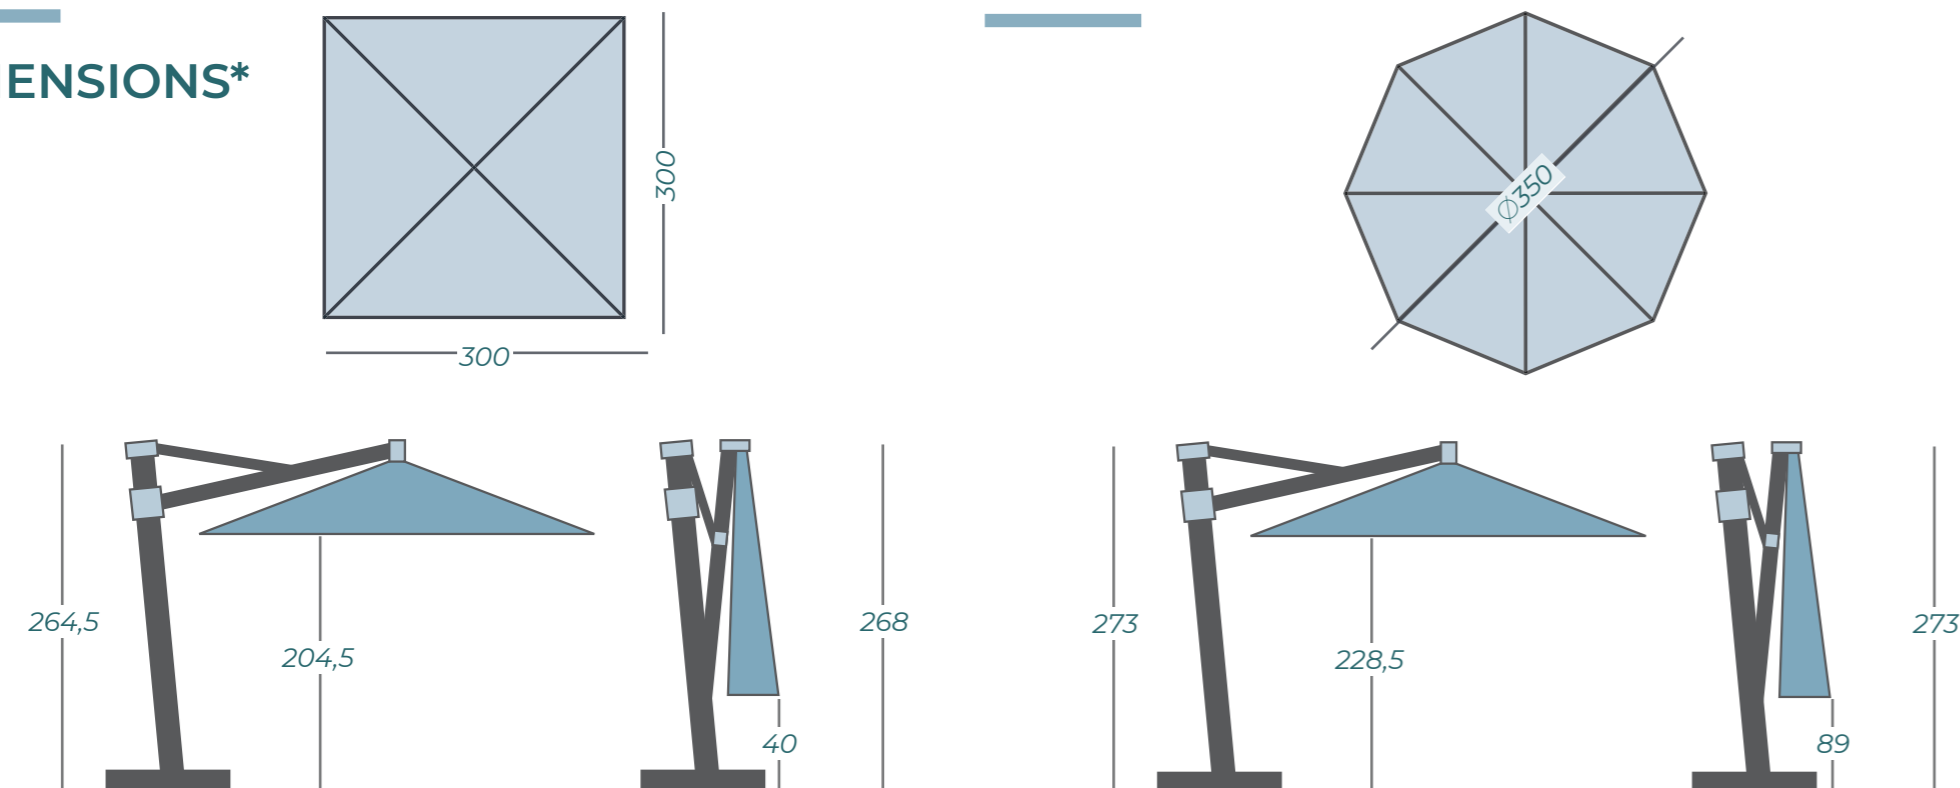

## SOLERO® LATERNA PRO

Conçu exclusivement avec des matériaux de haute qualité, nous vous assurons que vous profiterez de votre luxueux parasol déporté pendant de nombreuses années. En raison de sa taille généreuse (300x300 cm ou Ø350cm), ce parasol transforme toute zone extérieure en un espace accueillant pour les grands et les petits groupes.

Malgré sa taille **300x300 cm** ou **Ø 350 cm**, il est facile à manipuler et peut être déplacé dans n'importe quelle position d'un mouvement fluide. Vous préférez ne pas avoir de socle disgracieux ou de lourdes tuiles sur votre terrasse ? Ce parasol peut être ancré dans le sol rapidement et esthétiquement.

### VENTILATION PAR LE VENT

Vous serez toujours au frais sous le Solero Laterna. La version carrée est équipée d'un toit spécial de ventilation. La version ronde a également un capteur de vent, mais il n'est pas placé aussi haut d'un point de vue esthétique. Lors des journées trop chaudes, la toile libère la chaleur au lieu de la capturer sous le parasol. De plus, cela aide le parasol à gagner en stabilité.

## DIMENSIONS\*