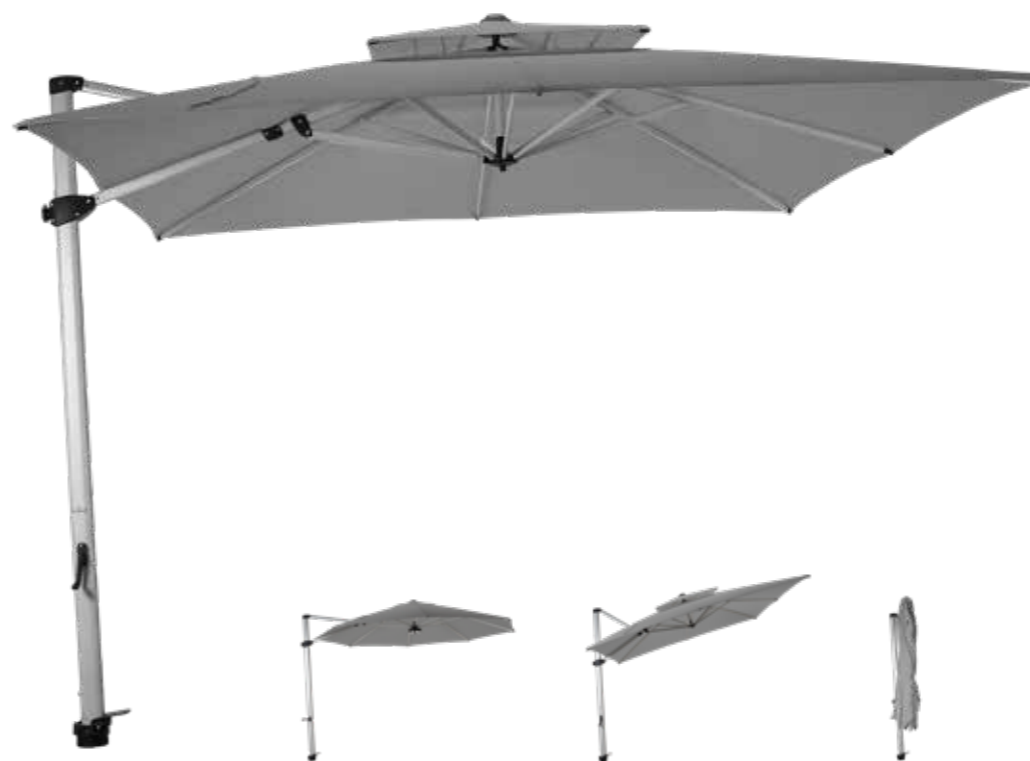

SOLERO® LATERNA PRO

Conçu exclusivement avec des matériaux de haute qualité, nous vous assurons que vous profiterez de votre luxueux parasol déporté pendant de nombreuses années. En raison de sa taille généreuse (300x300 cm ou Ø350cm), ce parasol transforme toute zone extérieure en un espace accueillant pour les grands et les petits groupes.

Malgré sa taille **300x300 cm** ou **Ø 350 cm**, il est facile à manipuler et peut être déplacé dans n'importe quelle position d'un mouvement fluide. Vous préférez ne pas avoir de socle disgracieux ou de lourdes tuiles sur votre terrasse ? Ce parasol peut être ancré dans le sol rapidement et esthétiquement.

TOUJOURS TENDU

Le Laterna est fourni avec un châssis argenté et une protection supplémentaire. Vous recevrez aussi gratuitement un éclairage sans fil et rechargeable ! La toile du parasol Laterna est maintenue serrée d'une belle manière grâce aux baleines intégrées dans ses extrémités.

VENTILATION PAR LE VENT

Vous serez toujours au frais sous le Solero Laterna. La version carrée est équipée d'un toit spécial de ventilation. La version ronde a également un capteur de vent, mais il n'est pas placé aussi haut d'un point de vue esthétique. Lors des journées trop chaudes, la toile libère la chaleur au lieu de la capturer sous le parasol. De plus, cela aide le parasol à gagner en stabilité.