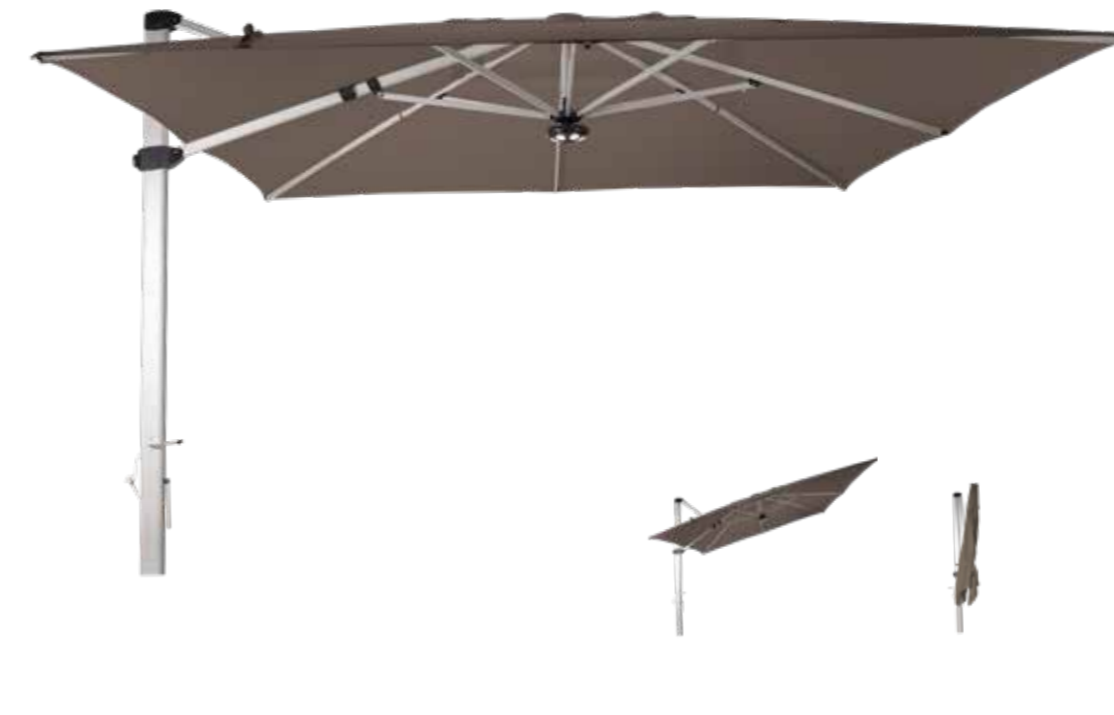

SOLERO® PALESTRO PRO

Manger, boire, parler, jouer, profiter, voilà tout ce que représente votre jardin. Le Palestro améliore ces expériences. Ce parasol déporté tourne autour de votre table à manger et fait de l'ombre à vos enfants sur la pelouse.

Le Palestro **300x400 cm et 400x400 cm** tourne au-dessus de votre terrasse pour faire durer les soirées. Et, bien sûr, vos enfants pourront jouer en toute sécurité à l'ombre grâce à son ancrage au sol qui lui apporte une grande stabilité. Un design moderne qui convient à tous les jardins. Robuste, conçu pour être en mesure de prendre un coup et avec une toile inaltérable qui durera plusieurs années. Il a une grande taille, une surface de 12 ou 16 mètres carrés et permet à chacun de trouver son endroit préféré à l'ombre.

CONSTRUCTION ROBUSTE

Un design élégant qui s'intègre dans tous les jardins. La grande toile 400x400cm assure que tout le monde trouve son endroit préféré à l'ombre. Sa conception robuste lui permet de supporter une manipulation brutale et le tissu résistant à la décoloration garde un aspect neuf pendant des années. Le Palestro est un indispensable pour toute la famille et devient rapidement une partie intégrante de votre extérieur.

FLEXIBLE ET DOCILE

Le Palestro prouve qu'être grand et beau n'est pas difficile. Grâce à son mécanisme de rotation astucieux et sa manivelle flexible, vous tournez et inclinez ce parasol facilement dans n'importe quelle direction. De cette façon, vous pourrez facilement profiter de toutes ses qualités.