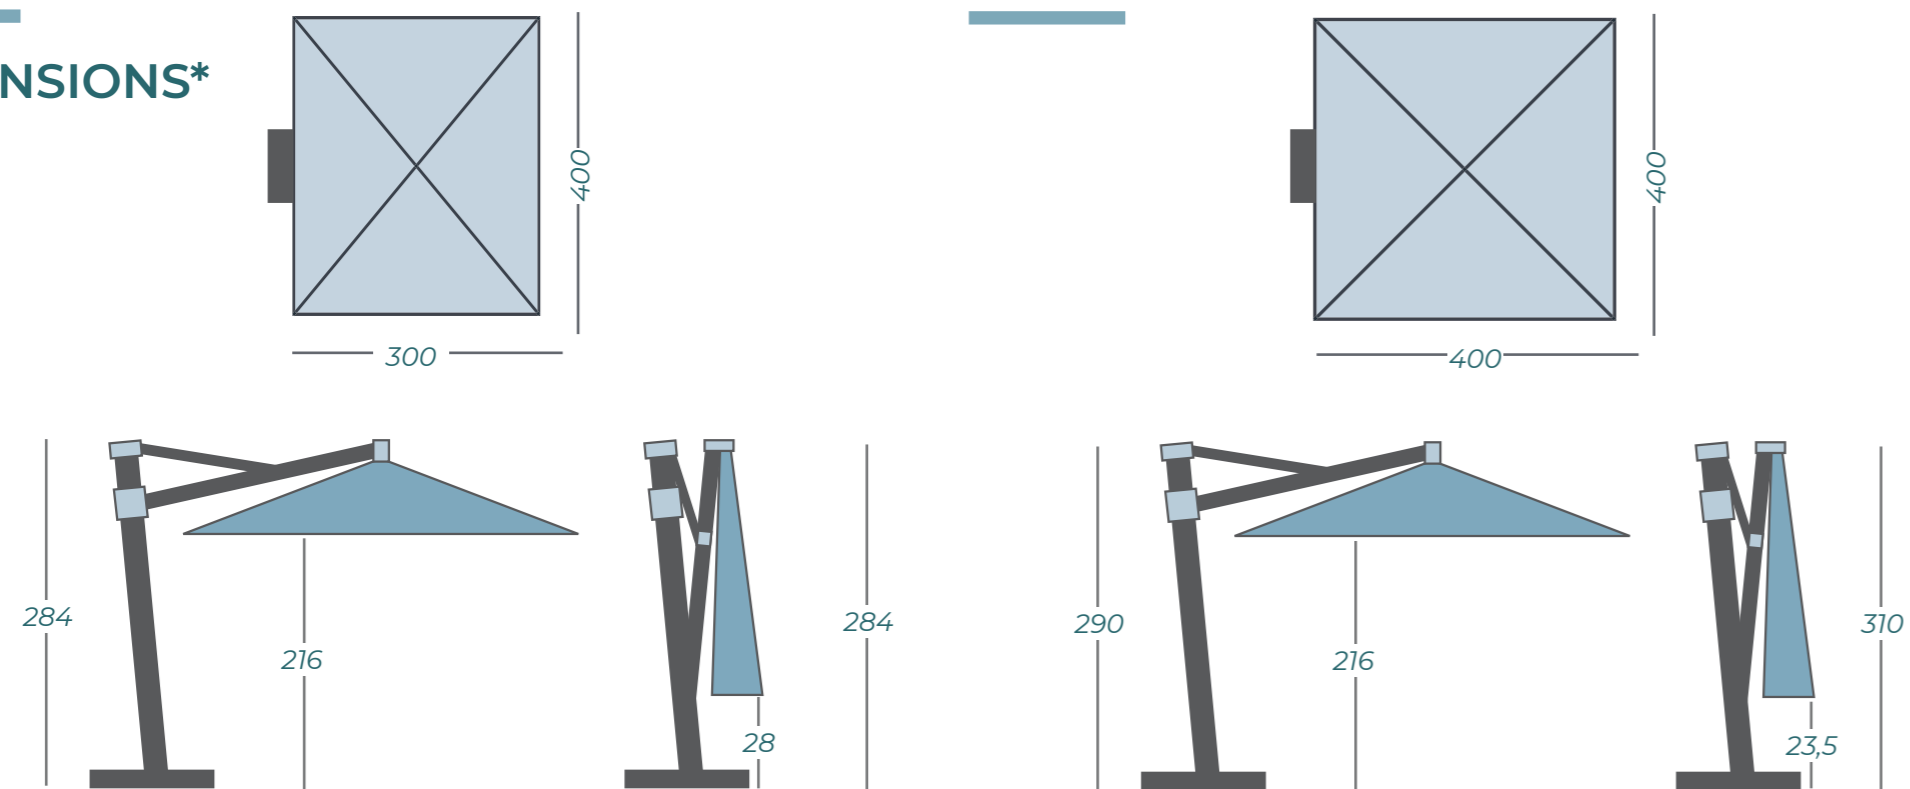

Le Palestro **300x400 cm et 400x400 cm** tourne au-dessus de votre terrasse pour faire durer les soirées. Et, bien sûr, vos enfants pourront jouer en toute sécurité à l'ombre grâce à son ancrage au sol qui lui apporte une grande stabilité. Un design moderne qui convient à tous les jardins. Robuste, conçu pour être en mesure de prendre un coup et avec une toile inaltérable qui durera plusieurs années. Il a une grande taille, une surface de 12 ou 16 mètres carrés et permet à chacun de trouver son endroit préféré à l'ombre.

CONSTRUCTION ROBUSTE

Een strak ontwerp dat toch in elke tuin past. Robuust ontworpen om tegen een stootje te kunnen en met een Toile inaltérable dat ouierenlang als nieuw blijft. Groot van formaat, met een oppervlakte van 12m² of 16m² vindt iedereen zijn favoriete plekje in de schaduw. Het Solero O'Bravia Toile is van een opperbeste kwaliteit en gegarandeerd couleurvast.

CHOIX PARMIS 4 TEINTES DE TOILE

* Ces dimensions ont été mesurées sans le pied ou ancrage de sol

SPECIFICATIONS ET PRIX

DISPONIBLE DEPUIS LE STOCK*

Numéro d'article	Dimension	Prix HT en €	Prix TTC en €
842.33.couleur	Palestro 300x400 cm	1520,83	1825,-
842.83.couleur	Palestro 400x400 cm	1545,83	1855,-
542.85.99	Ancrage au sol Palestro	233,33	280,-
842.84.99	Pied de dalles Palestro	324,17	389,-
535.24.54	Accento éclairage	inclus	inclus

Vous trouverez l'éclairage et le chauffage pp. 72-77
 Vous trouverez des images des ancrages & des pieds pp. 86-87

Specifications	
Housse de protection inclus	oui
Parasol excentré	oui
Mât central	non
Mât télescopique	non
Eclairage inclus	oui
Toile O'Bravia	oui
Mât en 2 parties	non
Inclinable	oui
Mécanisme rotatif	oui
Inclinaison latérale	non
Volant	non
Opération	manivelle
Poids du toile par m ²	300 grammes
Ressorts intégrés	oui
Nombre de baleines	8
Se ferme au-dessus des tables	non
Diamètre de la mât	115 mm