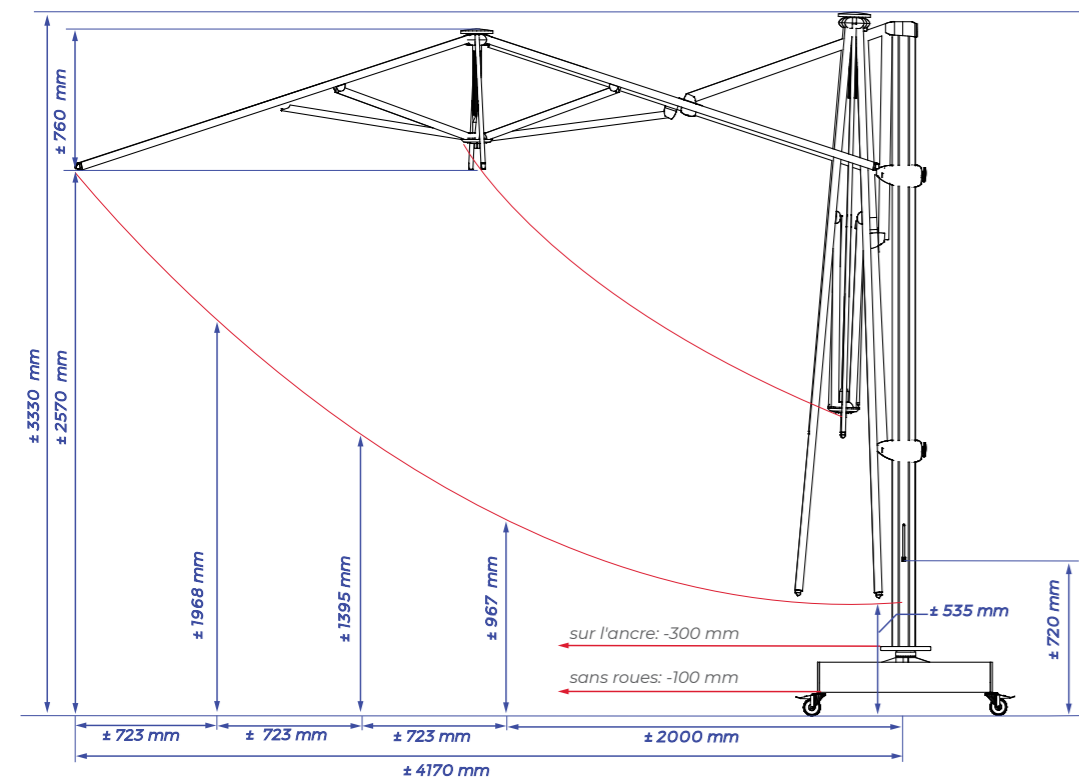

4x4 MÈTRES

CHOIX PARMi 4 TEINTES DE TOILE

BLANC NACRÉ
.42

GRIS CLAIR
.177

TAUPE
.144

NOIR
.150

4x3 MÈTRES

SPECIFICATIONS ET
PRIX