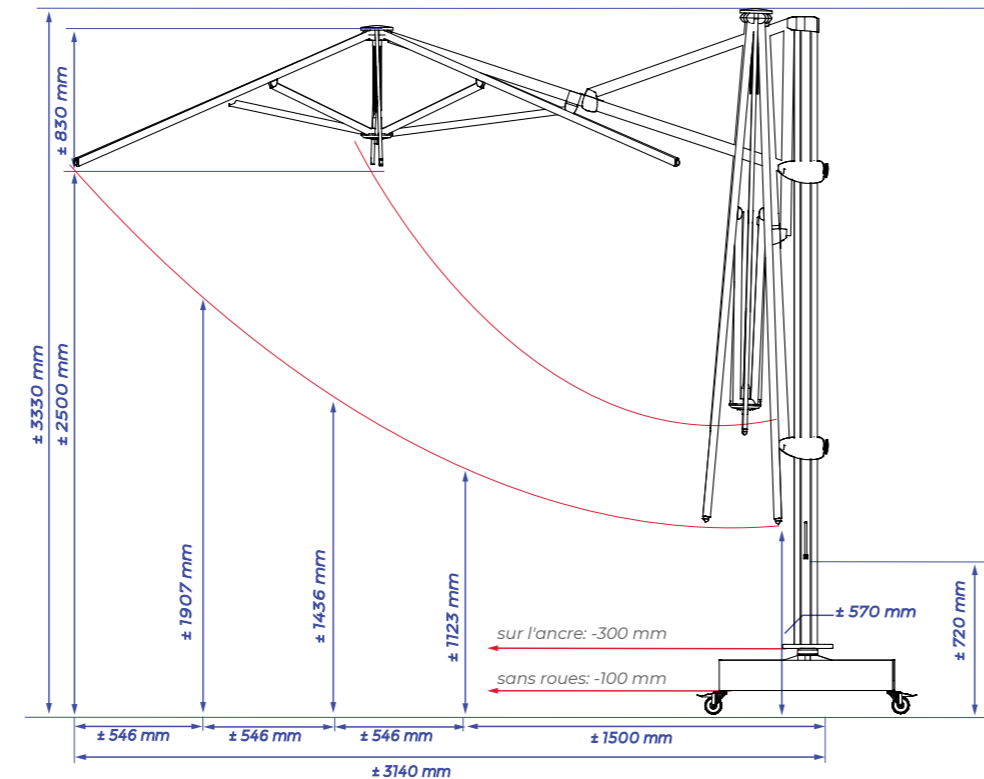

4x4 MÈTRES

CHOIX PARMi 4 TEINTES DE TOILE

BLANC NACRÉ
.42

GRIS CLAIR
.177

TAUPE
.144

NOIR
.150

4x3 MÈTRES

SPECIFICATIONS ET
PRIX

DISPONIBLE DEPUIS LE STOCK*

Numéro d'article	Dimension	Prix HT en €	Prix TTC en €
842.33.couleur	Palestro 300x400 cm	1582.50	1899.00
842.83.couleur	Palestro 400x400 cm	1540.83	1849.00
542.85.99	Ancrage au sol Palestro	165.83	199.00
842.84.99	Pied de dalles Palestro	324.17	389.00
535.24.54	Accento éclairage	inclus	inclus

Vous trouverez l'éclairage et le chauffage pp. 68-73
Vous trouverez des images des ancrages & des pieds pp. 82-83

COULEUR DE CADRE INTÉMPORELLE

GRIS CLAIR

VIDEO

Specifications	
Housse de protection inclus	oui
Parasol excentré	oui
Mât central	non
Mât télescopique	non
Eclairage inclus	oui
Toile O'Bravia	oui
Mât en 2 parties	non
Inclinable	oui
Mécanisme rotatif 360°	oui
Inclinaison latérale	non
Volant	non
Opération	manivelle
Poids du toile par m ²	300 grammes
Ressorts intégrés	oui
Nombre de baleines	8
Se ferme au-dessus des tables	non
Diamètre de la mât	115 mm