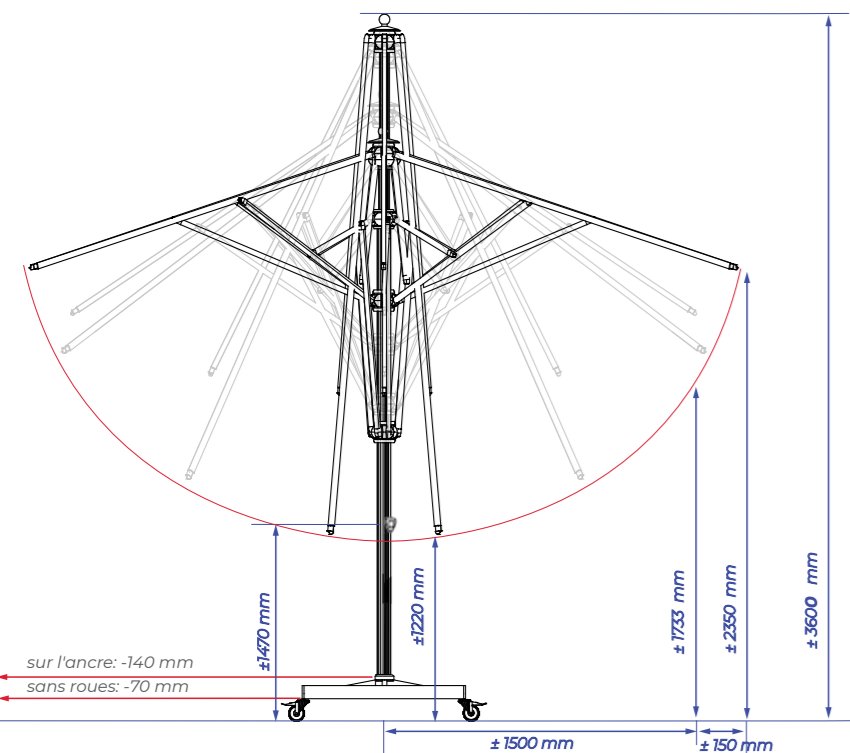

## SOLERO® PRESTO PRO

Presto **Ø400 cm** et **330x330 cm** est le mot italien pour « vite ». La dernière édition des parasols hôteliers Solero a bien trouvé son nom. Avec un système unique d'action facilitée, le Presto s'ouvre en un éclair.

## 3.3×3.3 MÈTRES

## Ø4 MÈTRES