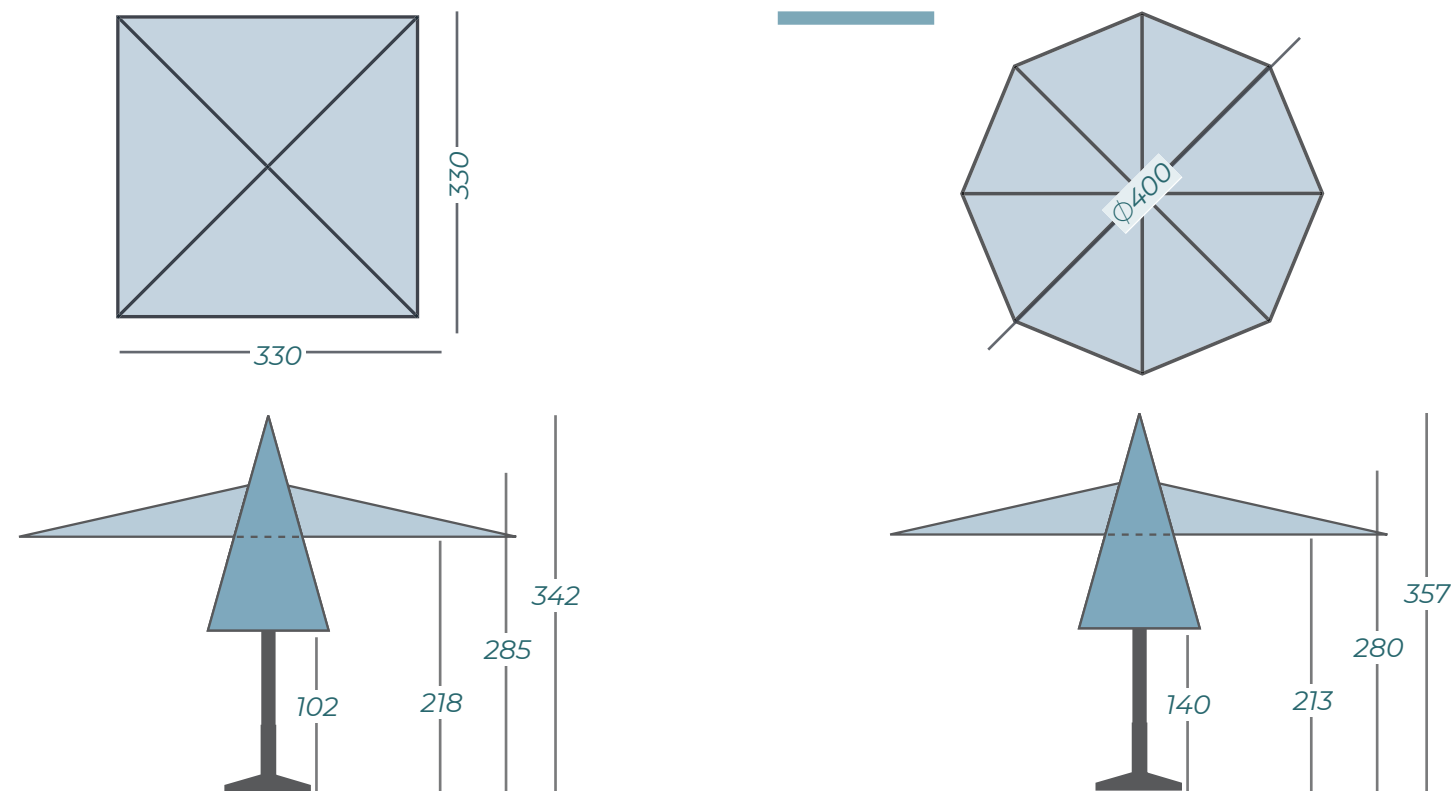

DIMENSIONS*