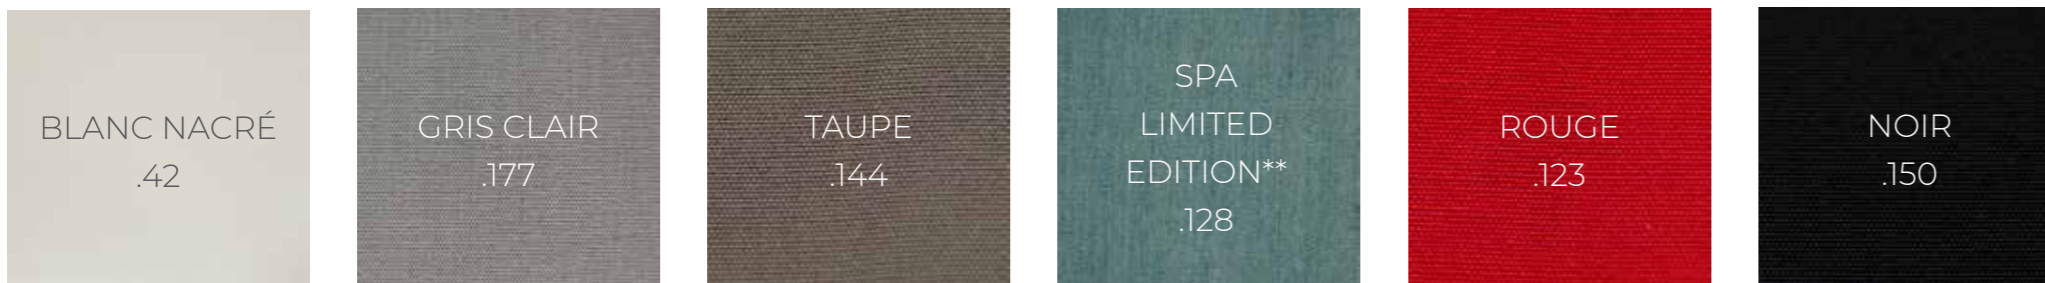

CHOIX PARMIS 6 TEINTES DE TOILE

NOUVELLE!

SPA
LIMITED
EDITION**
.128

ROUGE
.123

NOIR
.150

* Ces dimensions ont été mesurées sans le pied ou ancrage de sol

**Cette couleur est produite en un nombre limité d'exemplaires et est seulement disponible pour le modèle 200x200 cm-de Sublimo Pro tant qu'il y a du stock

DISPONIBLE DEPUIS LE STOCK*

SPECIFICATIONS ET PRIX

Numéro d'article	Dimension	Prix HT en €	Prix TTC en €
820.20.couleur	Sublimo 200x200 cm	245,83	295,-
820.30.couleur	Sublimo Ø 300 cm	290,83	349,-
527.40.99	Pied remplissable Sublimo	50,-	60,-
527.35.55	Ancrage au sol Sublimo	70,83	85,-
535.30.35	Base de béton 35 kg	83,29	99,95
535.31.60	4x roulettes pour Base de béton 35 kg	41,67	50,-
535.30.45	Base de béton 45 kg	116,67	140,-
535.55.00	Base granite 55 kg	183,33	220,-
535.30.10	Cale en acier	74,17	89,-
535.24.54	Accento éclairage	74,17	89,-

Vous trouverez l'éclairage et le chauffage pp. 82-87

Vous trouverez des images des ancrages & des pieds pp. 94-95

Specifications	
Housse de protection inclus	oui
Parasol excentré	non
Mât central	oui
Mât télescopique	non
Eclairage inclus	non
Toile O'Bravia	oui
Mât en 2 parties	non
Inclinable	non
Mécanisme rotatif	non
Inclinaison latérale	non
Volant	non
Opération	push-up
Poids du toile par m²	210 grammes
Ressorts intégrés	oui
Nombre de baleines	4 / 6
Se ferme au-dessus des tables	oui
Diamètre de la mât	38 mm
Toile imprimable	oui

*Tant qu'il y a du stock