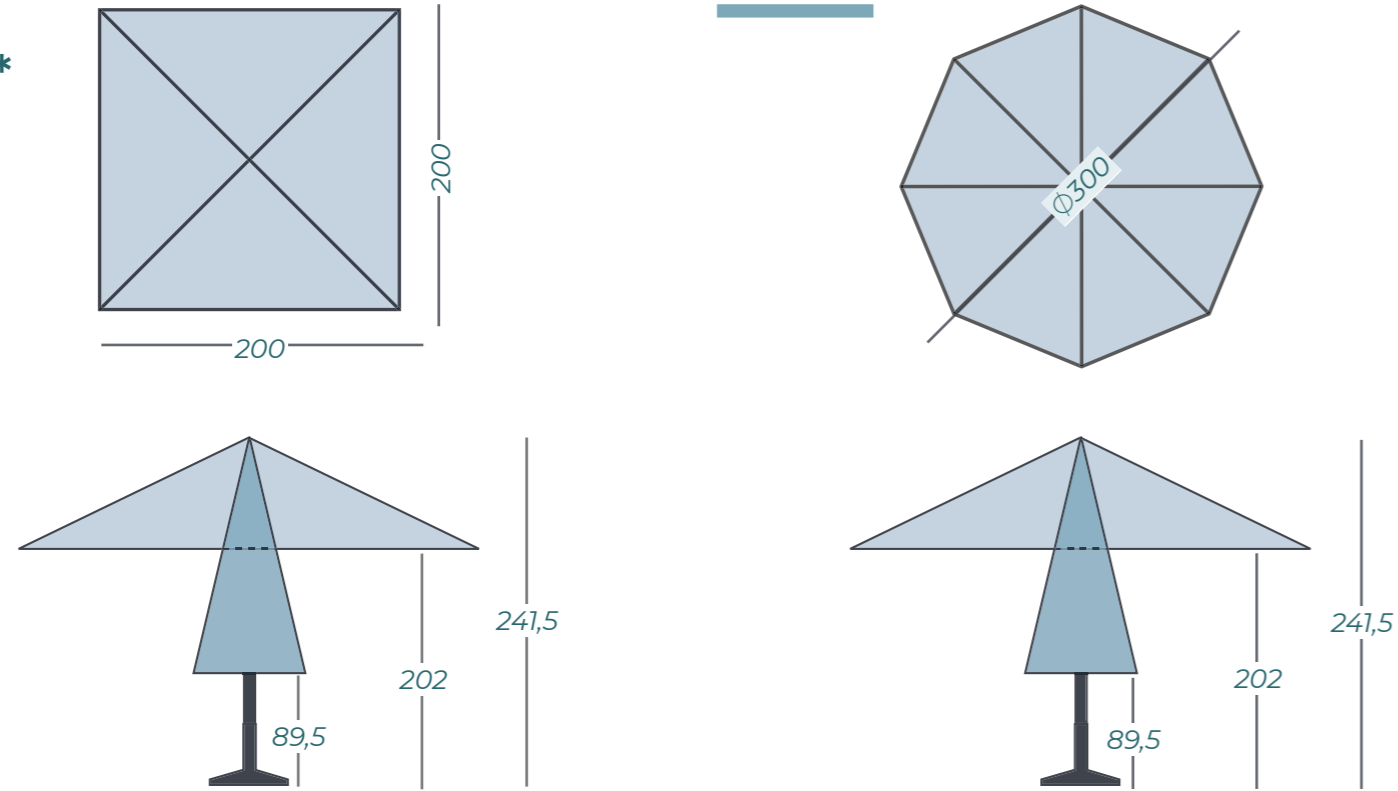

Grâce à un traitement spécial, le métal est équipé d'une couche légèrement brillante avec un très beau rendu et qui protège de la corrosion, des déchirures et de l'usure. Chaque parasol Solero a son propre caractère, et cela vaut certainement pour le Sublimo. Il est élégant, moderne et a une apparence spécifique et solide, mesurant **200x200 cm** et **ø 300 cm**.

ENCORE PLUS DE RAYONNEMENT

La lampe à déclenchement Solero Accento s'ajuste autour du mât du Sublimo, c'est un bel ajout qui donne un peu plus d'attrait au parasol. Lorsque vous dirigez la lampe vers le bas, elle vous permet de lire un livre confortablement, et lorsque quand vous tournez la lampe Accento autour de vous, vous allez créer un éclairage d'ambiance indirect, qui est idéal pour faire durer les nuits d'été un peu plus longtemps.

SYSTEME PUSH-UP UNIQUE

En utilisant le système unique push-up, le Sublimo est ouvert en deux secondes, après quoi vous pouvez vous détendre à l'ombre, sous le tissu carré résistant à la décoloration, mesurant 200x200 cm ø 300 cm. Grâce aux baleines à nervures intégrées, la toile reste toujours serrée et, de plus, elle est imperméable à l'eau et possède une couleur résistante ; nous garantissons même la résistance des couleurs pendant 4 ans !

DIMENSIONS*

CHOIX PARMIS 6 TEINTES DE TOILE

* Ces dimensions ont été mesurées sans le pied ou ancrage de sol

**Cette couleur est produite en un nombre limité d'exemplaires et est seulement disponible pour le modèle 200x200 cm-de Sublimo Pro tant qu'il y a du stock