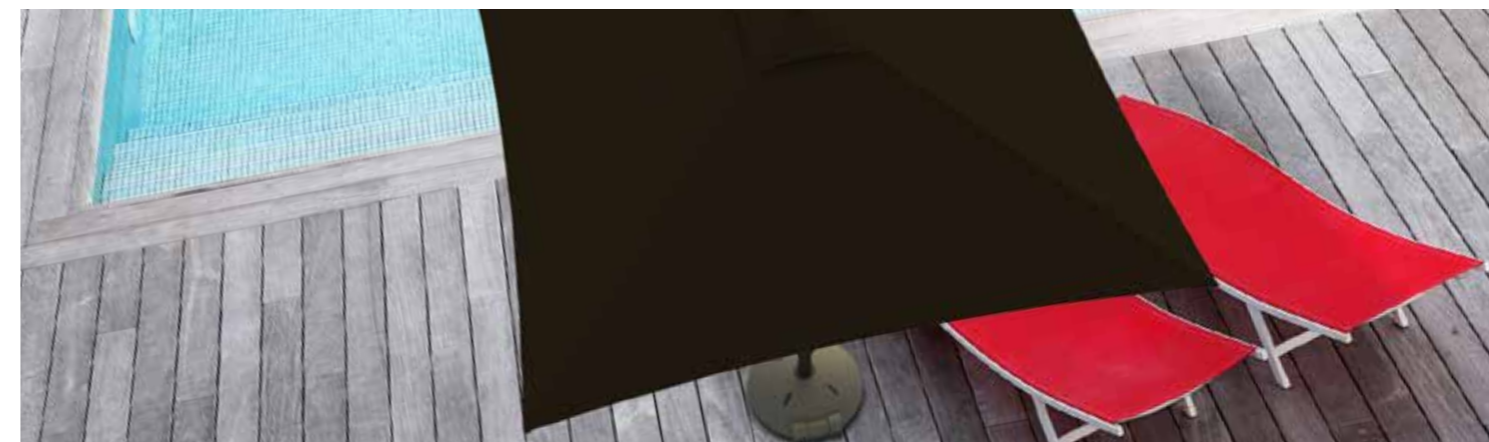

SOLERO® SUBLIMO PRO

Le Sublimo est un design contemporain et élégant avec de belles lignes qui ajoutent instantanément une dimension à votre jardin, votre balcon ou votre terrasse. Ce parasol à la mode est équipé de quatre baleines croisées et est incroyablement facile à utiliser. Le Sublimo se distingue vraiment au-dessus de la foule.

Grâce à un traitement spécial, le métal est équipé d'une couche légèrement brillante avec un très beau rendu et qui protège de la corrosion, des déchirures et de l'usure. Chaque parasol Solero a son propre caractère, et cela vaut certainement pour le Sublimo. Il est élégant, moderne et a une apparence spécifique et solide, mesurant **200x200 cm** et **ø 300 cm**.

ENCORE PLUS DE RAYONNEMENT

La lampe à déclenchement Solero Accento s'ajuste autour du mât du Sublimo, c'est un bel ajout qui donne un peu plus d'attrait au parasol. Lorsque vous dirigez la lampe vers le bas, elle vous permet de lire un livre confortablement, et lorsque quand vous tournez la lampe Accento autour de vous, vous allez créer un éclairage d'ambiance indirect, qui est idéal pour faire durer les nuits d'été un peu plus longtemps.

SYSTEME PUSH-UP UNIQUE

En utilisant le système unique push-up, le Sublimo est ouvert en deux secondes, après quoi vous pouvez vous détendre à l'ombre, sous le tissu carré résistant à la décoloration, mesurant 200x200 cm ø 300 cm. Grâce aux baleines à nervures intégrées, la toile reste toujours serrée et, de plus, elle est imperméable à l'eau et possède une couleur résistante ; nous garantissons même la résistance des couleurs pendant 4 ans !