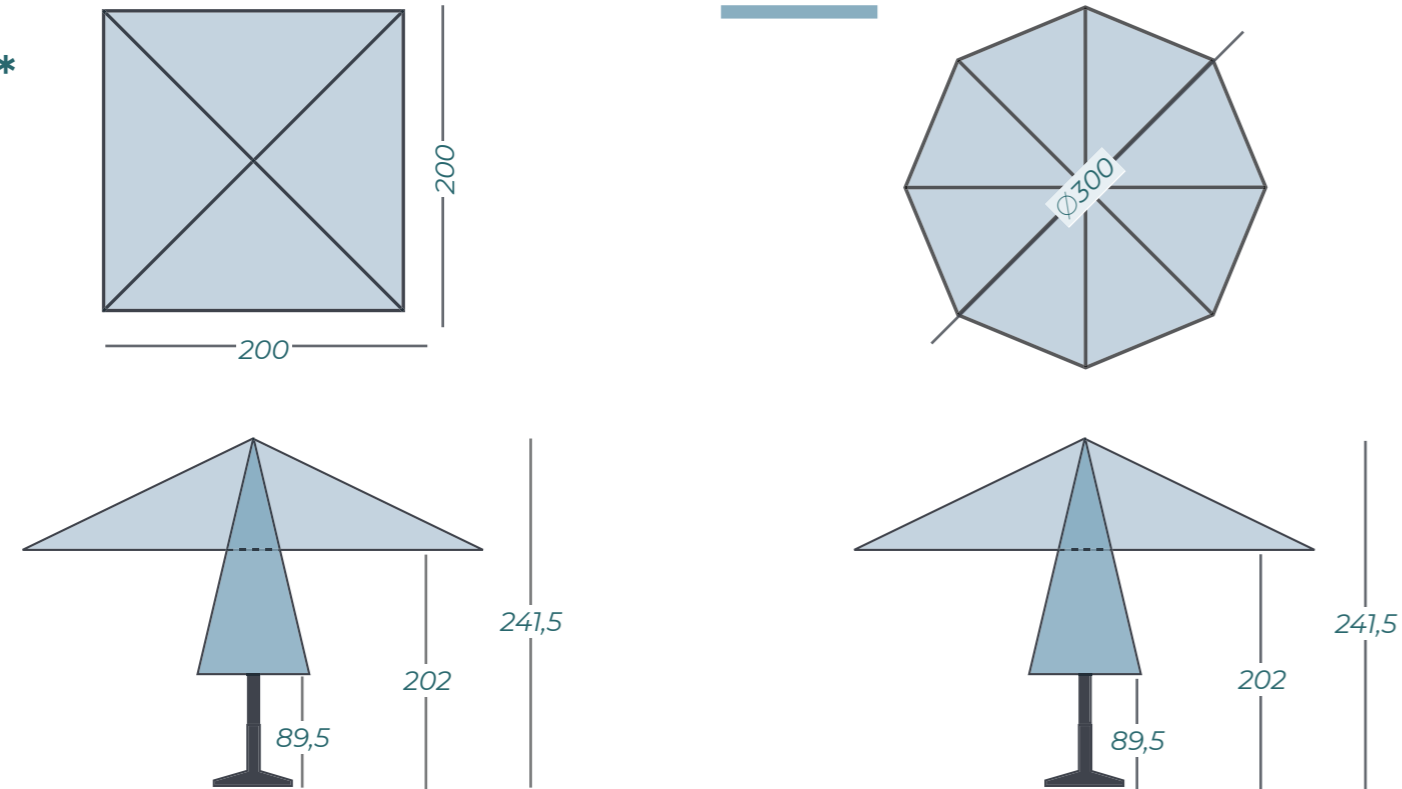

Grâce à un traitement spécial, le métal est équipé d'une couche légèrement brillante avec un très beau rendu et qui protège de la corrosion, des déchirures et de l'usure. Chaque parasol Solero a son propre caractère, et cela vaut certainement pour le Sublimo. Il est élégant, moderne et a une apparence spécifique et solide, mesurant **200x200 cm** et **ø 300 cm**.

SYSTEME PUSH-UP UNIQUE

En utilisant le système unique push-up, le Sublimo est ouvert en deux secondes, après quoi vous pouvez vous détendre à l'ombre, sous le tissu carré résistant à la décoloration, mesurant 200x200 cm ø 300 cm. Grâce aux baleines à nervures intégrées, la toile reste toujours serrée et, de plus, elle est imperméable à l'eau et possède une couleur résistante ; nous garantissons même la résistance des couleurs pendant 4 ans !

DIMENSIONS*

CHOIX PARMIS 6 TEINTES DE TOILE

NOUVELLE!

SPA
LIMITED
EDITION**
.128

ROUGE
.123

NOIR
.150

* Ces dimensions ont été mesurées sans le pied ou ancrage de sol

**Cette couleur est produite en un nombre limité d'exemplaires et est seulement disponible pour le modèle 200x200 cm-de Sublimo Pro tant qu'il y a du stock