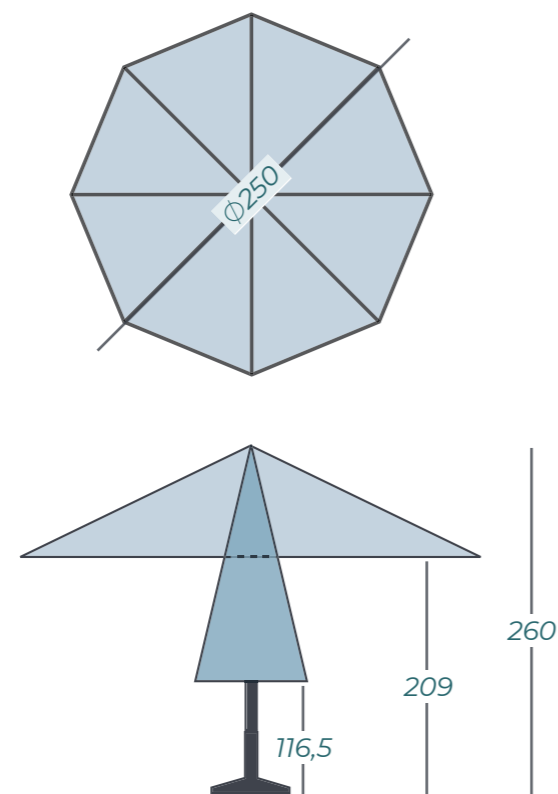

SOLERO® VATICANO PRO

Le Solero Vaticano **Ø250 cm** est une combinaison unique d'un design rafraîchissant mais classique. Ce parasol ne prend que peu d'espace, tandis que sa large portée et sa toile inclinable offrent beaucoup d'ombre. Le Vaticano est un excellent ajout à pratiquement tous les styles de décoration de votre jardin, balcon ou terrasse. La toile en tissu résistant O'Bravia garantie des années d'utilisation et de plaisir sous ce parasol stylé.

TRES SOLIDE MAIS LEGER COMME UN PLUME

Il est rare qu'un parasol avec une largeur de portée de 250 cm soit maniable aussi facilement. Le Vaticano est simple à utiliser, mais montre toute sa grandeur lorsqu'il est ouvert. Et, bien sûr, vous recevrez une élégante housse de protection grise avec votre commande.

LES DEUX PIEDS SUR TERRE

Le Vaticano peut être solidement fixé de plusieurs façons, par exemple, vous pouvez choisir d'opter pour un modèle mobile, avec un pied remplissable, un ancrage au sol en versant du béton, ou un socle en granit de 60 kg avec des roues. Libre à vous de choisir l'option la plus facile et la plus adaptée pour votre terrasse.

DIMENSIONS*

CHOIX PARMIS 4 TEINTES DE TOILE

BLANC NACRÉ
.42

TAUPE
.144

ROUGE
.123

NOIR
.150

* Ces dimensions ont été mesurées sans le pied ou ancrage de sol

SPECIFICATIONS ET PRIX